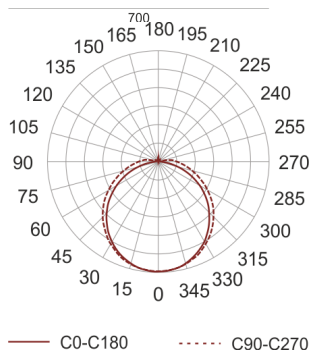

GOLIN 60 4.0K BIAŁY

Oprawa LED przeznaczony do montażu na szynoprzewodzie do oświetlenia ogólnego. Obudowa wykonana z aluminium pomalowanego proszkowo na kolor biały. Źródło światła przesłonięte dedykowaną przełoną PC do źródeł LED.

- IP: 20
- Barwa światła: 3500-4000, Zimna
- Strumień świetlny oprawy: 1250 lm

Nazwa	Kod	Kolor	Zasilanie	Moc	Typ źródła światła	Strumień świetlny oprawy	Temperatura barwowa
GOLIN 60 4.0K BIAŁY		BIAŁY	230V	19W	LED	1250 lm	4000K