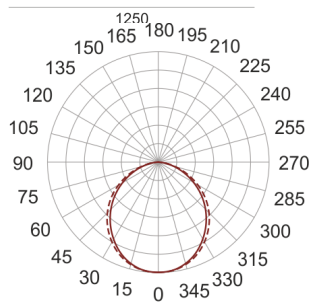

GON S1 T5 OPAL 128 BIAŁY

— C0-C180 - - - - C90-C270

Oprawa kasetonowa, stała, nastropowa. Przeznaczona do oświetlenia ogólnego. Obudowa wykonana z blachy stalowej o profilowanych krawędziach, pomalowanej proszkowo na kolor biały. Źródła światła przesłonięte rastrem typu PP z wysokopolerowanego aluminium.

- IP: 40
- Barwa światła:
- Strumień świetlny oprawy: lm

Nazwa	Kod	Kolor	Zasilanie	Moc	Typ źródła światła	Trzonek
-------	-----	-------	-----------	-----	--------------------	---------

GONS1.T5. OPAL.128. BIAŁY	H013AB0328	BIAŁY	230V	1x28W	T5	G5
---------------------------------	------------	-------	------	-------	----	----