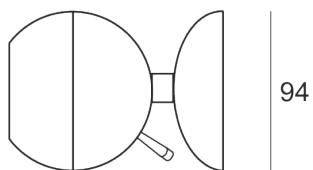

# GORBIT BIAŁY

— C0-C180    - - - - C90-C270

Oprawa LED'owa, kinkietowo-reflektorowa, obrotowa, naścienna. Przeznaczona do oświetlenia akcentującego i miejscowego. Obudowa wykonana z aluminium szczotkowanego lub pomalowana na kolor biały. Klasa efektywności energetycznej:

W skład oprawy wchodzi wbudowane lampy LED w klasie EEI: A; A+; A++.

Nie można wymieniać lampy w oprawie.

- IP: 20
- Barwa światła: 2700-3500
- Strumień świetlny oprawy: 300 lm

| Nazwa                        | Kod | Kolor | Zasilanie | Moc | Typ źródła światła | Strumień świetlny oprawy | Temperatura barwowa |
|------------------------------|-----|-------|-----------|-----|--------------------|--------------------------|---------------------|
| <a href="#">GORBIT BIAŁY</a> |     | BIAŁY | 230V      | 6W  | LED                | 300 lm                   | 3000K               |