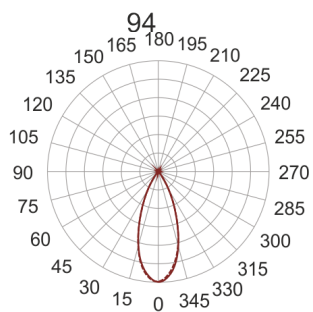

# GORBIT BIAŁY

— C0-C180    - - - - C90-C270

Oprawa LED'owa, kinkietowo-reflektorowa, obrotowa, naścienna. Przeznaczona do oświetlenia akcentującego i miejscowego. Obudowa wykonana z aluminium szczotkowanego lub pomalowana na kolor biały. Klasa efektywności energetycznej:

W skład oprawy wchodzi wbudowane lampy LED w klasie EEI: A; A+; A++.

Nie można wymieniać lampy w oprawie.

- IP: 20
- Barwa światła: 2700-3500
- Strumień świetlny oprawy: 300 lm

| Nazwa                        | Kod | Kolor | Zasilanie | Moc | Typ źródła światła | Strumień świetlny oprawy | Temperatura barwowa |
|------------------------------|-----|-------|-----------|-----|--------------------|--------------------------|---------------------|
| <a href="#">GORBIT BIAŁY</a> |     | BIAŁY | 230V      | 6W  | LED                | 300 lm                   | 3000K               |