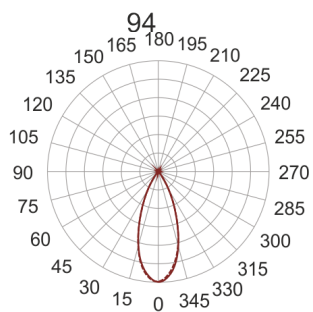

GORBIT SZARY

— C0-C180 - - - - C90-C270

Oprawa LED'owa, kinkietowo-reflektorowa, obrotowa, naścienna. Przeznaczona do oświetlenia akcentującego i miejscowego. Obudowa wykonana z aluminium szczotkowanego lub pomalowana na kolor biały. Klasa efektywności energetycznej:

W skład oprawy wchodzi wbudowane lampy LED w klasie EEI: A; A+; A++.

Nie można wymieniać lampy w oprawie.

- IP: 20
- Barwa światła: 2700-3500
- Strumień świetlny oprawy: 300 lm

Nazwa	Kod	Kolor	Zasilanie	Moc	Typ źródła światła	Strumień świetlny oprawy	Temperatura barwowa
GORBIT SZARY	2223691	SZARY	230V	6W	LED	300 lm	3000K