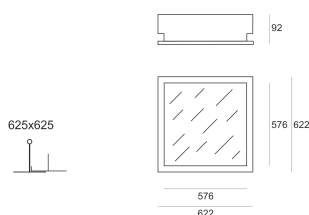

## GOW IP65 PR 314 BIAŁY

Oprawa kasetonowa, stała, szczelna, wpuszczana w sufit modułowy lub pełny typu G/K. Przeznaczona do oświetlenia ogólnego. Obudowa wykonana z blachy stalowej pomalowanej proszkowo na kolor biały. Źródła światła przesłonięte rastrem typu PP z wysokopolerowanego aluminium o profilu parabolicznym.

- IP: 65
- Barwa światła:
- Strumień świetlny oprawy: lm

Nazwa	Kod	Kolor	Zasilanie	Moc	Typ źródła światła	Trzonek
<a href="#">GOW IP65 PR 314 BIAŁY</a>		BIAŁY	230V	3x14W	T5	G5