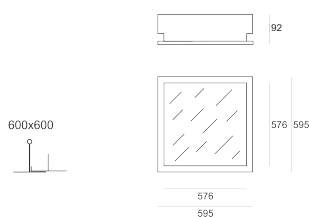

## GOW IP65 PV 314 BIAŁY

Oprawa kasetonowa, stała, szczelna, wpuszczana w sufit modułowy lub pełny typu G/K. Przeznaczona do oświetlenia ogólnego. Obudowa wykonana z blachy stalowej pomalowanej proszkowo na kolor biały. Źródła światła przesłonięte rastrem typu PP z wysokopolerowanego aluminium o profilu parabolicznym.

- IP: 65
- Barwa światła:
- Strumień świetlny oprawy: lm

Nazwa	Kod	Kolor	Zasilanie	Moc	Typ źródła światła	Trzonek
<a href="#">GOW IP65 PV 314 BIAŁY</a>		BIAŁY	230V	3x14W	T5	G5