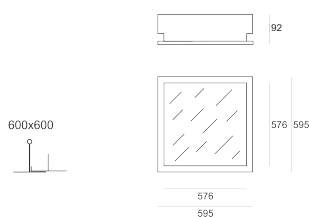

GOW IP65 PV 414 BIAŁY

Oprawa kasetonowa, stała, szczelna, wpuszczana w sufit modułowy lub pełny typu G/K. Przeznaczona do oświetlenia ogólnego. Obudowa wykonana z blachy stalowej pomalowanej proszkowo na kolor biały. Źródła światła przesłonięte rastrem typu PP z wysokopolerowanego aluminium o profilu parabolicznym.

- IP: 65
- Barwa światła:
- Strumień świetlny oprawy: lm

Nazwa	Kod	Kolor	Zasilanie	Moc	Typ źródła światła	Trzonek
GOW IP65 PV 414 BIAŁY		BIAŁY	230V	4x14W	T5	G5