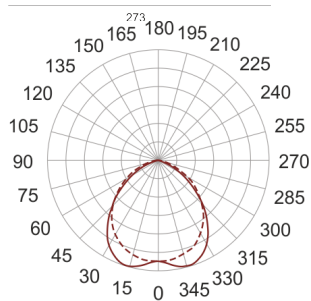

## GRADUS 230V BIAŁY

— C0-C180      - - - - C90-C270

Oprawa stała, szczelna. Przeznaczona do oświetlenia dekoracyjno-architektonicznego. Obudowa wykonana z aluminium pomalowanego na kolor biały, szary lub antracyt..

- IP: 66
- Barwa światła:
- Strumień świetlny oprawy: lm

Nazwa	Kod	Kolor	Zasilanie	Moc	Typ źródła światła	Trzonek
<a href="#">GRADUS 230V BIAŁY</a>	700322	BIAŁY	230V	18W	TC-DE	G24°-2