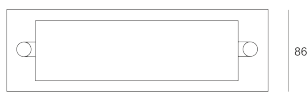

## GRADUS 230V BIAŁY

— C0-C180      - - - - C90-C270

Oprawa stała, szczelna. Przeznaczona do oświetlenia dekoracyjno-architektonicznego. Obudowa wykonana z aluminium pomalowanego na kolor biały, szary lub antracyt..