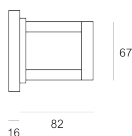

## GRADUS 230V BIAŁY

— C0-C180      - - - - C90-C270

Oprawa stała, szczelna. Przeznaczona do oświetlenia dekoracyjno-architektonicznego. Obudowa wykonana z aluminium pomalowanego na kolor biały, szary lub antracyt..

- IP: 66
- Barwa światła:
- Strumień świetlny oprawy: lm

Nazwa	Kod	Kolor	Zasilanie	Moc	Typ źródła światła	Trzonek
<a href="#">GRADUS 230V BIAŁY</a>	700322	BIAŁY	230V	18W	TC-DE	G24°-2