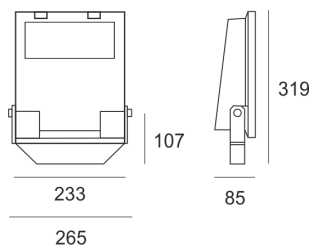

# GUELL 1 A/W 26NW SZARY

- IP: 66
- Barwa światła: 3500-4000, Zimna
- Strumień świetlny oprawy: 2319 lm

Nazwa	Kod	Kolor	Zasilanie	Moc	Typ źródła światła	Strumień świetlny oprawy	Temperatura barwowa
<a href="#">GUELL 1 A/W 26NW SZARY</a>	6107894	SZARY	230V	26W	LED	2319 lm	4000K