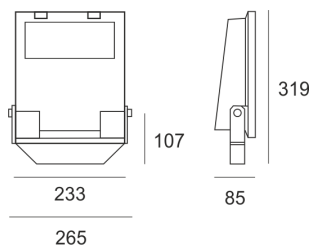

# GUELL 1 S/W 39NW SZARY

- IP: 66
- Barwa światła: 3500-4000, Zimna
- Strumień świetlny oprawy: 3601 lm

Nazwa	Kod	Kolor	Zasilanie	Moc	Typ źródła światła	Strumień świetlny oprawy	Temperatura barwowa
<a href="#">GUELL 1 S/W 39NW SZARY</a>	6105794	SZARY	230V	39W	LED	3601 lm	4000K