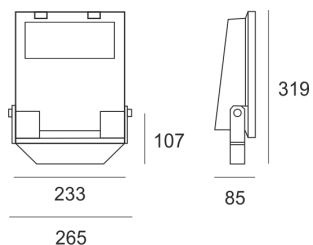

# GUELL 1 S/W 76NW SZARY

- IP: 66
- Barwa światła: 3500-4000, Zimna
- Strumień świetlny oprawy: 5901 lm

Nazwa	Kod	Kolor	Zasilanie	Moc	Typ źródła światła	Strumień świetlny oprawy	Temperatura barwowa
<a href="#">GUELL 1 S/W 76NW SZARY</a>	6139194	SZARY	230V	76W	LED	5901 lm	4000K