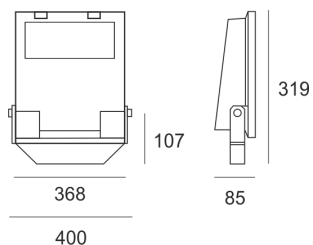

GUELL 2 A/W 114NW SZARY

- IP: 66
- Barwa światła: 3500-4000, Zimna
- Strumień świetlny oprawy: 8934 lm

Nazwa	Kod	Kolor	Zasilanie	Moc	Typ źródła światła	Strumień świetlny oprawy	Temperatura barwowa
GUELL 2 A/W 114NW SZARY	6094494	SZARY	230V	114W	LED	8934 lm	4000K