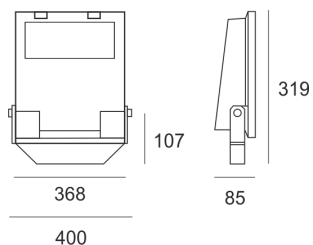

## GUELL 2 A/W 78NW SZARY

- IP: 66
- Barwa światła: 3500-4000, Zimna
- Strumień świetlny oprawy: 7224 lm

Nazwa	Kod	Kolor	Zasilanie	Moc	Typ źródła światła	Strumień świetlny oprawy	Temperatura barwowa
<a href="#">GUELL 2 A/W 78NW SZARY</a>	6094694	SZARY	230V	78W	LED	7224 lm	4000K