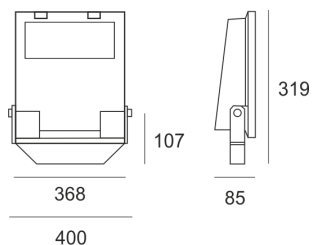

GUELL 2 S/W 114NW SZARY

- IP: 66
- Barwa światła: 3500-4000, Zimna
- Strumień świetlny oprawy: 9383 lm

Nazwa	Kod	Kolor	Zasilanie	Moc	Typ źródła światła	Strumień świetlny oprawy	Temperatura barwowa
GUELL 2 S/W 114NW SZARY	6094094	SZARY	230V	114W	LED	9383 lm	4000K