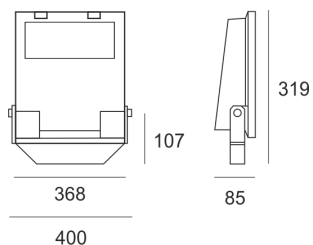

# GUELL 2 S/W 78NW SZARY

- IP: 66
- Barwa światła: 3500-4000, Zimna
- Strumień świetlny oprawy: 7557 lm

Nazwa	Kod	Kolor	Zasilanie	Moc	Typ źródła światła	Strumień świetlny oprawy	Temperatura barwowa
<a href="#">GUELL 2 S/W 78NW SZARY</a>	6094294	SZARY	230V	78W	LED	7557 lm	4000K