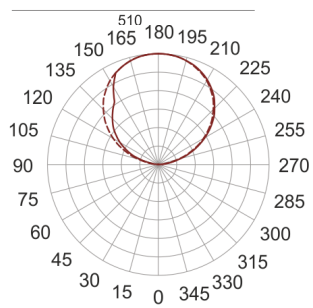

INFINITY 11 ID BIAŁY

— C0-C180 ····· C90-C270

Oprawa sufitowa lub ścienna. Przeznaczona do oświetlenia ogólnego. Korpus wykonany z blachy stalowej pomalowanej na biało. Klasa efektywności energetycznej:

W skład oprawy wchodzi wbudowane lampy LED w klasie EEI: A; A+; A++.

- IP: 20
- Barwa światła: 2700-3500
- Strumień świetlny oprawy: 2080 lm

Nazwa	Kod	Kolor	Zasilanie	Moc	Typ źródła światła	Strumień świetlny oprawy	Temperatura barwowa
INFINITY 11 ID-BIAŁY	INFIT 11ID	BIAŁY	230V	13,8W	LED	2080 lm	3000K