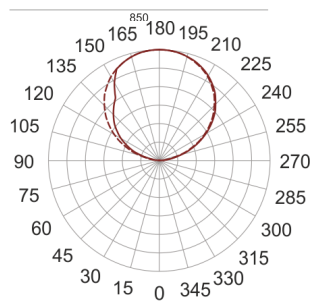

# INFINITY 12 ID BIAŁY

— C0-C180      - - - C90-C270

Oprawa sufitowa lub ścienna. Przeznaczona do

oświetlenia ogólnego. Korpus wykonany z blachy stalowej pomalowanej na biało. Klasa efektywności energetycznej:

W skład oprawy wchodzi wbudowane lampy LED w klasie EEI: A; A+; A++.

- IP: 20
- Barwa światła: 2700-3500
- Strumień świetlny oprawy: 2080 lm

Nazwa	Kod	Kolor	Zasilanie	Moc	Typ źródła światła	Strumień świetlny oprawy	Temperatura barwowa
<a href="#">INFINITY 12 ID BIAŁY</a>	INFIT 12ID	BIAŁY	230V	13,8W	LED	2080 lm	3000K