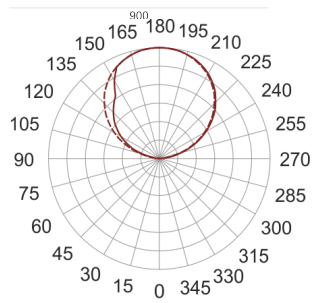

# INFINITY 13 ID BIAŁY

— C0-C180    - - - C90-C270

Oprawa sufitowa lub ścienna. Przeznaczona do

oświetlenia ogólnego. Korpus wykonany z blachy stalowej pomalowanej na biało. Klasa efektywności energetycznej:

W skład oprawy wchodzi wbudowane lampy LED w klasie EEI: A; A+; A++.

- IP: 20
- Barwa światła: 2700-3500
- Strumień świetlny oprawy: 3120 lm

Nazwa	Kod	Kolor	Zasilanie	Moc	Typ źródła światła	Strumień świetlny oprawy	Temperatura barwowa
<a href="#">INFINITY 13 ID BIAŁY</a>	INFIT 13ID	BIAŁY	230V	20,7W	LED	3120 lm	3000K