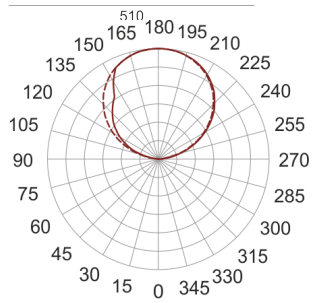

# INFINITY 14 ID BIAŁY

— C0-C180    - - - - C90-C270

Oprawa sufitowa lub ścienna. Przeznaczona do oświetlenia ogólnego. Korpus wykonany z blachy stalowej pomalowanej na biało. Klasa efektywności energetycznej:

W skład oprawy wchodzi wbudowane lampy LED w klasie EEI: A; A+; A++.

- IP: 20
- Barwa światła: 2700-3500
- Strumień świetlny oprawy: 4160 lm

Nazwa	Kod	Kolor	Zasilanie	Moc	Typ źródła światła	Strumień świetlny oprawy	Temperatura barwowa
<a href="#">INFINITY 14 ID-BIAŁY</a>	INFIT 14ID	BIAŁY	230V	27,6W	LED	4160 lm	3000K