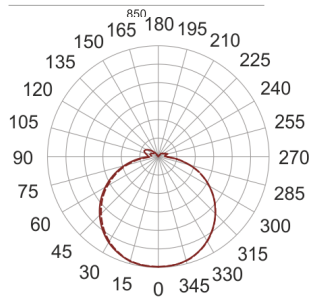

INFINITY 15 D BIAŁY

— C0-C180 - - - - C90-C270

Oprawa sufitowa lub ścienna. Przeznaczona do oświetlenia ogólnego. Korpus wykonany z blachy stalowej pomalowanej na biało. Klasa efektywności energetycznej:

W skład oprawy wchodzi wbudowane lampy LED w klasie EEI: A; A+; A++.

- IP: 20
- Barwa światła: 2700-3500
- Strumień świetlny oprawy: 3240 lm

Nazwa	Kod	Kolor	Zasilanie	Moc	Typ źródła światła	Strumień świetlny oprawy	Temperatura barwowa
INFINITY 15 D BIAŁY	INFIT 15°	BIAŁY	230V	27,6W	LED	3240 lm	3000K