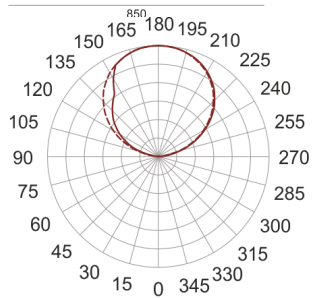

INFINITY 15 ID BIAŁY

— C0-C180 - - - - C90-C270

Oprawa sufitowa lub ścienna. Przeznaczona do oświetlenia ogólnego. Korpus wykonany z blachy stalowej pomalowanej na biało. Klasa efektywności energetycznej:

W skład oprawy wchodzi wbudowane lampy LED w klasie EEI: A; A+; A++.

- IP: 20
- Barwa światła: 2700-3500
- Strumień świetlny oprawy: 4160 lm

Nazwa	Kod	Kolor	Zasilanie	Moc	Typ źródła światła	Strumień świetlny oprawy	Temperatura barwowa
INFINITY 15 ID-BIAŁY	INFIT 15ID	BIAŁY	230V	27,6W	LED	4160 lm	3000K