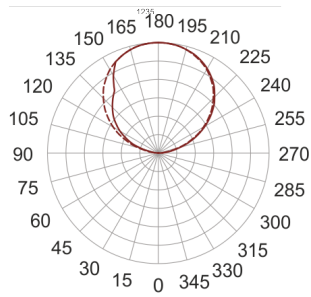

# INFINITY 16 ID BIAŁY

— C0-C180      ····· C90-C270

Oprawa sufitowa lub ścienna. Przeznaczona do oświetlenia ogólnego. Korpus wykonany z blachy stalowej pomalowanej na biało. Klasa efektywności energetycznej:

W skład oprawy wchodzi wbudowane lampy LED w klasie EEI: A; A+; A++.

- IP: 20
- Barwa światła: 2700-3500
- Strumień świetlny oprawy: 6240 lm

Nazwa	Kod	Kolor	Zasilanie	Moc	Typ źródła światła	Strumień świetlny oprawy	Temperatura barwowa
<a href="#">INFINITY 16 ID BIAŁY</a>	INFIT 16ID	BIAŁY	230V	41,4W	LED	6240 lm	3000K