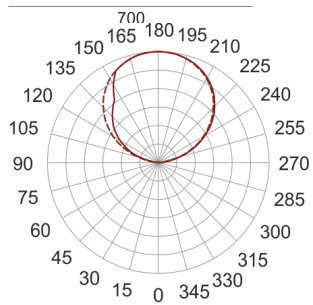

INFINITY 18 ID BIAŁY

— C0-C180 C90-C270

Oprawa sufitowa lub ścienna. Przeznaczona do oświetlenia ogólnego. Korpus wykonany z blachy stalowej pomalowanej na biało. Klasa efektywności energetycznej:

W skład oprawy wchodzi wbudowane lampy LED w klasie EEI: A; A+; A++.

- IP: 20
- Barwa światła: 2700-3500
- Strumień świetlny oprawy: 4160 lm

Nazwa	Kod	Kolor	Zasilanie	Moc	Typ źródła światła	Strumień świetlny oprawy	Temperatura barwowa
INFINITY 18 ID-BIAŁY	INFIT 18ID	BIAŁY	230V	27,6W	LED	4160 lm	3000K