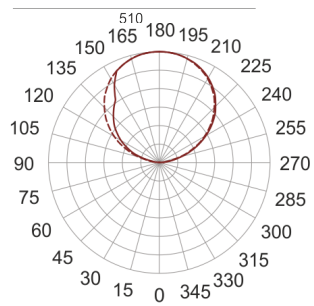

INFINITY 1 ID BIAŁY

— C0-C180 - - - - C90-C270

Oprawa sufitowa lub ścienna. Przeznaczona do oświetlenia ogólnego. Korpus wykonany z blachy stalowej pomalowanej na biało. Klasa efektywności energetycznej:

W skład oprawy wchodzi wbudowane lampy LED w klasie EEI: A; A+; A++.

- IP: 20
- Barwa światła: 3500-4000, Zimna
- Strumień świetlny oprawy: 2180 lm

Nazwa	Kod	Kolor	Zasilanie	Moc	Typ źródła światła	Strumień świetlny oprawy	Temperatura barwowa
INFINITY 1 ID BIAŁY	INFIT 1ID	BIAŁY	230V	13,8W	LED	2180 lm	4000K