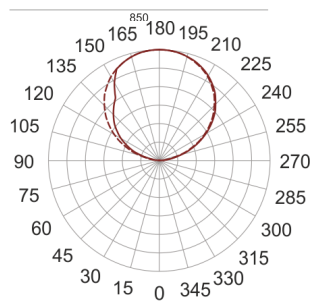

# INFINITY 2 ID BIAŁY

— C0-C180    - - - - C90-C270

Oprawa sufitowa lub ścienna. Przeznaczona do

oświetlenia ogólnego. Korpus wykonany z blachy stalowej pomalowanej na biało. Klasa efektywności energetycznej:

W skład oprawy wchodzi wbudowane lampy LED w klasie EEI: A; A+; A++.

- IP: 20
- Barwa światła: 3500-4000, Zimna
- Strumień świetlny oprawy: 2180 lm

Nazwa	Kod	Kolor	Zasilanie	Moc	Typ źródła światła	Strumień świetlny oprawy	Temperatura barwowa
<a href="#">INFINITY 2 ID BIAŁY</a>	INFIT 2ID	BIAŁY	230V	13,8W	LED	2180 lm	4000K