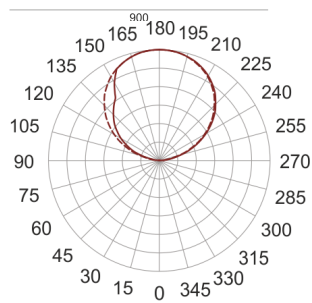

INFINITY 3 ID BIAŁY

— C0-C180 C90-C270

Oprawa sufitowa lub ścienna. Przeznaczona do

oświetlenia ogólnego. Korpus wykonany z blachy stalowej pomalowanej na biało. Klasa efektywności energetycznej:

W skład oprawy wchodzi wbudowane lampy LED w klasie EEI: A; A+; A++.

- IP: 20
- Barwa światła: 3500-4000, Zimna
- Strumień świetlny oprawy: 3270 lm

Nazwa	Kod	Kolor	Zasilanie	Moc	Typ źródła światła	Strumień świetlny oprawy	Temperatura barwowa
INFINITY 3 ID BIAŁY	INFIT 3ID	BIAŁY	230V	20,7W	LED	3270 lm	4000K