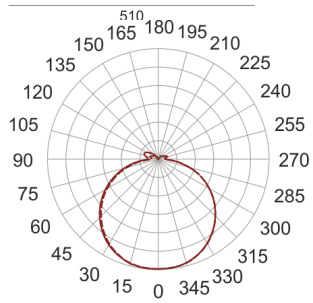

# INFINITY 4 D BIAŁY

— C0-C180    - - - - C90-C270

Oprawa sufitowa lub ścienna. Przeznaczona do oświetlenia ogólnego. Korpus wykonany z blachy stalowej pomalowanej na biało. Klasa efektywności energetycznej:

W skład oprawy wchodzi wbudowane lampy LED w klasie EEI: A; A+; A++.

- IP: 20
- Barwa światła: 3500-4000, Zimna
- Strumień świetlny oprawy: 3400 lm

Nazwa	Kod	Kolor	Zasilanie	Moc	Typ źródła światła	Strumień świetlny oprawy	Temperatura barwowa
<a href="#">INFINITY 4 D BIAŁY</a>	INFIT 4D	BIAŁY	230V	27,6W	LED	3400 lm	4000K