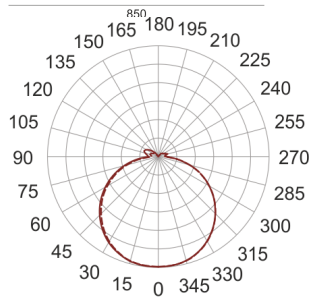

INFINITY 5 D BIAŁY

— C0-C180 - - - - - C90-C270

Oprawa sufitowa lub ścienna. Przeznaczona do oświetlenia ogólnego. Korpus wykonany z blachy stalowej pomalowanej na biało. Klasa efektywności energetycznej:

W skład oprawy wchodzi wbudowane lampy LED w klasie EEI: A; A+; A++.

- IP: 20
- Barwa światła: 3500-4000, Zimna
- Strumień świetlny oprawy: 3400 lm

Nazwa	Kod	Kolor	Zasilanie	Moc	Typ źródła światła	Strumień świetlny oprawy	Temperatura barwowa
INFINITY 5 D BIAŁY	INFIT 5D	BIAŁY	230V	27,6W	LED	3400 lm	4000K