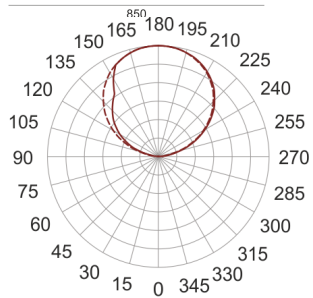

INFINITY 5 ID BIAŁY

— C0-C180 C90-C270

Oprawa sufitowa lub ścienna. Przeznaczona do oświetlenia ogólnego. Korpus wykonany z blachy stalowej pomalowanej na biało. Klasa efektywności energetycznej:

W skład oprawy wchodzi wbudowane lampy LED w klasie EEI: A; A+; A++.

- IP: 20
- Barwa światła: 3500-4000, Zimna
- Strumień świetlny oprawy: 4360 lm

Nazwa	Kod	Kolor	Zasilanie	Moc	Typ źródła światła	Strumień świetlny oprawy	Temperatura barwowa
INFINITY 5 ID. BIAŁY	INFIT 5ID	BIAŁY	230V	27,6W	LED	4360 lm	4000K