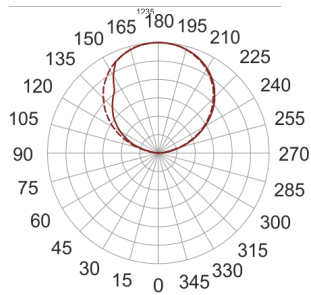

INFINITY 6 ID BIAŁY

32

685

— C0-C180 - - - - C90-C270

Oprawa sufitowa lub ścienna. Przeznaczona do oświetlenia ogólnego. Korpus wykonany z blachy stalowej pomalowanej na biało. Klasa efektywności energetycznej:

W skład oprawy wchodzi wbudowane lampy LED w klasie EEI: A; A+; A++.

- IP: 20
- Barwa światła: 3500-4000, Zimna
- Strumień świetlny oprawy: 6540 lm

Nazwa	Kod	Kolor	Zasilanie	Moc	Typ źródła światła	Strumień świetlny oprawy	Temperatura barwowa
INFINITY 6 ID. BIAŁY	INFIT 6ID	BIAŁY	230V	41,4W	LED	6540 lm	4000K