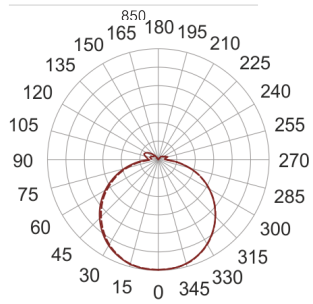

INFINITY 7 D BIAŁY

— C0-C180 - - - - C90-C270

Oprawa sufitowa lub ścienna. Przeznaczona do oświetlenia ogólnego. Korpus wykonany z blachy stalowej pomalowanej na biało. Klasa efektywności energetycznej:

W skład oprawy wchodzi wbudowane lampy LED w klasie EEI: A; A+; A++.

- IP: 20
- Barwa światła: 3500-4000, Zimna
- Strumień świetlny oprawy: 4250 lm

Nazwa	Kod	Kolor	Zasilanie	Moc	Typ źródła światła	Strumień świetlny oprawy	Temperatura barwowa
INFINITY 7 D BIAŁY	INFIT 7D	BIAŁY	230V	34,5W	LED	4250 lm	4000K