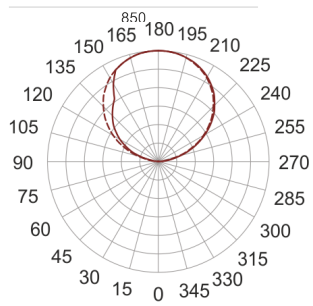

INFINITY 7 ID BIAŁY

— C0-C180 ····· C90-C270

Oprawa sufitowa lub ścienna. Przeznaczona do oświetlenia ogólnego. Korpus wykonany z blachy stalowej pomalowanej na biało. Klasa efektywności energetycznej:

W skład oprawy wchodzi wbudowane lampy LED w klasie EEI: A; A+; A++.

- IP: 20
- Barwa światła: 3500-4000, Zimna
- Strumień świetlny oprawy: 5450 lm

Nazwa	Kod	Kolor	Zasilanie	Moc	Typ źródła światła	Strumień świetlny oprawy	Temperatura barwowa
INFINITY 7 ID. BIAŁY	INFIT 7ID	BIAŁY	230V	34,5W	LED	5450 lm	4000K