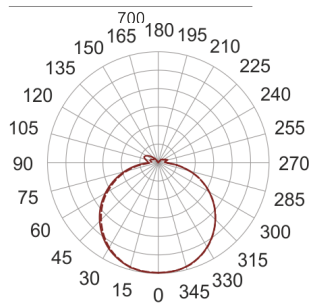

# INFINITY 8 D BIAŁY

— C0-C180    ····· C90-C270

Oprawa sufitowa lub ścienna. Przeznaczona do oświetlenia ogólnego. Korpus wykonany z blachy stalowej pomalowanej na biało. Klasa efektywności energetycznej:

W skład oprawy wchodzi wbudowane lampy LED w klasie EEI: A; A+; A++.

- IP: 20
- Barwa światła: 3500-4000, Zimna
- Strumień świetlny oprawy: 3400 lm

Nazwa	Kod	Kolor	Zasilanie	Moc	Typ źródła światła	Strumień świetlny oprawy	Temperatura barwowa
<a href="#">INFINITY 8 D BIAŁY</a>	INFIT 8D	BIAŁY	230V	27,6W	LED	3400 lm	4000K