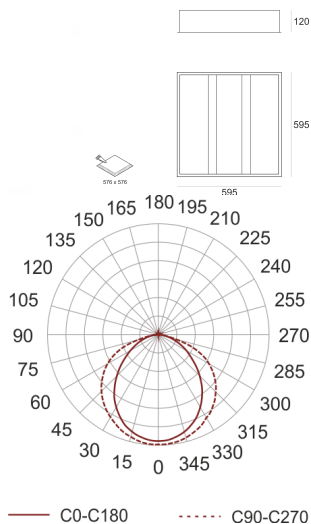

INGO 255 BIAŁY

Oprawa kasetonowa, stała, wpuszczana w sufit.
Przeznaczona do oświetlenia ogólnego. Rozsył strumienia świetlnego bezpośr./pośredni. Przy użyciu odpowiednich ramek możliwy montaż w sufit pełny typu G/K lub nastropowo. Obudowa wykonana z blachy stalowej pomalowanej proszkowo na kolor biały. Źródła światła przesłonięte pomalowaną na biało blachą perforowaną pomalowaną z folią PC umieszczoną od wewnątrz.

- IP: 20
- Barwa światła:
- Strumień świetlny oprawy: lm

Nazwa	Kod	Kolor	Zasilanie	Moc	Typ źródła światła	Trzonek
INGO_255. BIAŁY	5164231	BIAŁY	230V	2x55W	TC-LE	2G11