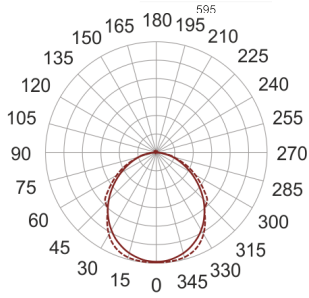

# INGO LED 42/3.0K BIAŁY

230V

IP  
20

LED

CCT:  
3000K

CRI  
80

STAL

— C0-C180      - - - - C90-C270

Oprawa kasetonowa, stała, wpuszczana w sufit.  
Przeznaczona do oświetlenia ogólnego. Rozsył strumienia świetlnego bezpośr./pośredni. Przy użyciu odpowiednich ramek możliwy montaż w sufit pełny typu G/K lub nastropowo. Obudowa wykonana z blachy stalowej pomalowanej proszkowo na kolor biały. Źródła światła LED przesłonięte pomalowaną na biało blachą perforowaną pomalowaną.

- IP: 20
- Barwa światła: 2700-3500
- Strumień świetlny oprawy: 4274,956403 lm

Nazwa	Kod	Kolor	Zasilanie	Moc	Typ źródła światła	Strumień świetlny oprawy	Temperatura barwowa
<a href="#">INGO LED 42/3.0K BIAŁY</a>		BIAŁY	230V	58	LED	4274,956403 lm	3000K