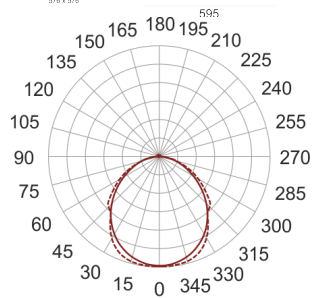

INGO LED 48/3.0K BIAŁY

STAL

— C0-C180 - - - - C90-C270

Oprawa kasetonowa, stała, wpuszczana w sufit.
Przeznaczona do oświetlenia ogólnego. Rozsył
strumienia świetlnego bezpośr./pośredni. Przy użyciu
odpowiednich ramek możliwy montaż w sufit pełny
typu G/K lub nastropowo. Obudowa wykonana z blachy
stalowej pomalowanej proszkowo na kolor biały. Źródła
światła LED przesłonięte pomalowaną na biało blachą
perforowaną pomalowaną.

- IP: 20
- Barwa światła: 2700-3500
- Strumień świetlny oprawy: 4715,467133 lm

Nazwa	Kod	Kolor	Zasilanie	Moc	Typ źródła światła	Strumień świetlny oprawy	Temperatura barwowa
INGO LED 48/3.0K BIAŁY		BIAŁY	230V	64	LED	4715,467133 lm	3000K