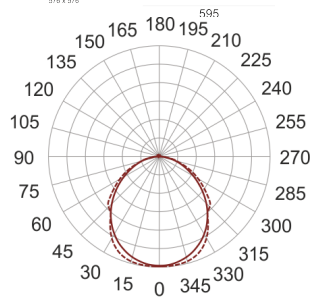

# INGO LED 52/3.0K BIAŁY

STAL

576 x 576

— C0-C180    - - - - C90-C270

Oprawa kasetonowa, stała, wpuszczana w sufit.  
Przeznaczona do oświetlenia ogólnego. Rozsył strumienia świetlnego bezpośr./pośredni. Przy użyciu odpowiednich ramek możliwy montaż w sufit pełny typu G/K lub nastropowo. Obudowa wykonana z blachy stalowej pomalowanej proszkowo na kolor biały. Źródła światła LED przesłonięte pomalowaną na biało blachą perforowaną pomalowaną.

- IP: 20
- Barwa światła: 2700-3500
- Strumień świetlny oprawy: 5147,968577 lm

Nazwa	Kod	Kolor	Zasilanie	Moc	Typ źródła światła	Strumień świetlny oprawy	Temperatura barwowa
<a href="#">INGO LED 52/3.0K BIAŁY</a>		BIAŁY	230V	71,5	LED	5147,968577 lm	3000K