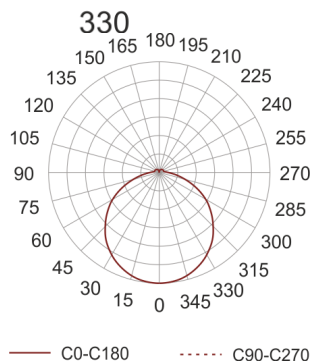

# IZAR B LED 330 4.0K BIAŁY

Oprawa sufitowa do nabudowania na strop.  
Przeznaczona do oświetlenia ogólnego. Korpus wykonany z blachy stalowej pomalowanej na biało. Dyfuzor szkło akrylowe. Klasa efektywności energetycznej:  
W skład oprawy wchodzi wbudowane lampy LED w klasie EEL: A; A+; A++.

- IP: 20
- Barwa światła: 3500-4000, Zimna
- Strumień świetlny oprawy: 1480 lm

Nazwa	Kod	Kolor	Zasilanie	Moc	Typ źródła światła	Strumień świetlny oprawy	Temperatura barwowa
<a href="#">IZAR B LED</a> <a href="#">330 4.0K</a> <a href="#">BIAŁY</a>	IBL123301	BIAŁY	230V	11,3W	LED	1480 lm	4000K