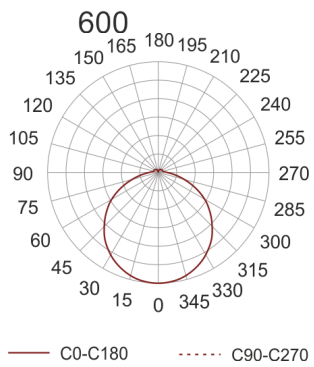

# IZAR B LED 600 4.0K BIAŁY

Oprawa sufitowa do nabudowania na strop.  
Przeznaczona do oświetlenia ogólnego. Korpus wykonany z blachy stalowej pomalowanej na biało. Dyfuzor szkło akrylowe. Klasa efektywności energetycznej:  
W skład oprawy wchodzi wbudowane lampy LED w klasie EEL: A; A+; A++.

- IP: 20
- Barwa światła: 3500-4000, Zimna
- Strumień świetlny oprawy: 5920 lm

Nazwa	Kod	Kolor	Zasilanie	Moc	Typ źródła światła	Strumień świetlny oprawy	Temperatura barwowa
<a href="#">IZAR B LED</a> <a href="#">600 4.0K</a> <a href="#">BIAŁY</a>	IBL126001	BIAŁY	230V	46W	LED	5920 lm	4000K