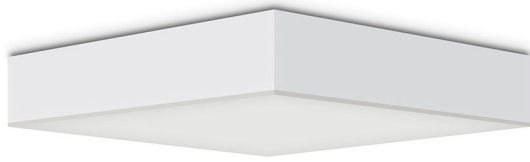

# IZAR B LED 600 4.0K BIAŁY

Oprawa sufitowa do nabudowania na strop.  
Przeznaczona do oświetlenia ogólnego. Korpus wykonany z blachy stalowej pomalowanej na biało. Dyfuzor szkło akrylowe. Klasa efektywności energetycznej:  
W skład oprawy wchodzi wbudowane lampy LED w klasie EEL: A; A+; A++.

- IP: 20
- Barwa światła: 3500-4000, Zimna
- Strumień świetlny oprawy: 5920 lm

Nazwa	Kod	Kolor	Zasilanie	Moc	Typ źródła światła	Strumień świetlny oprawy	Temperatura barwowa
<a href="#">IZAR B LED</a> <a href="#">600 4.0K</a> <a href="#">BIAŁY</a>	IBL126001	BIAŁY	230V	46W	LED	5920 lm	4000K

Klasa efektywności energetycznej: W skład oprawy wchodzi wbudowane lampy LED w klasie EEL: A; A+; A++.