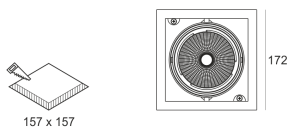

KARDO LED X1 15/3.0K 60° AC

— C0-C180 - - - - C90-C270

Oprawa LED'owa typu downlight, montowana w stropie podwieszanym. Przeznaczona do oświetlenia ogólnego lub aranżacyjnego wewnątrz pomieszczeń. Obudowa wykonana z blacy stalowej pomalowanej na kolor

czarny. Oprawa występuje w wersji pojedynczej i podwójnej. Możliwa wielokierunkowa regulacja oprawy w zakresie do 35°. Klasa efektywności energetycznej: W skład oprawy wchodzi wbudowane lampy LED w klasie EEL: A; A+; A++.