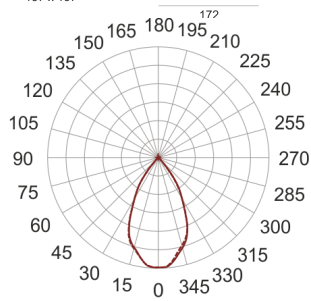

KARDO LED X1 15/3.0K 60° AC

— C0-C180 - - - - C90-C270

Oprawa LED'owa typu downlight, montowana w stropie podwieszanym. Przeznaczona do oświetlenia ogólnego lub aranżacyjnego wewnątrz pomieszczeń. Obudowa wykonana z blacy stalowej pomalowanej na kolor

czarny. Oprawa występuje w wersji pojedynczej i podwójnej. Możliwa wielokierunkowa regulacja oprawy w zakresie do 35°. Klasa efektywności energetycznej: W skład oprawy wchodzi wbudowane lampy LED w klasie EEL: A; A+; A++.