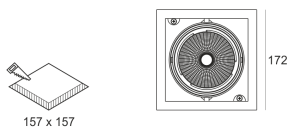

# KARDO LED X1 26/3.0K 60° AC

— C0-C180    - - - - C90-C270

Oprawa LED'owa typu downlight, montowana w stropie podwieszanym. Przeznaczona do oświetlenia ogólnego lub aranżacyjnego wewnątrz pomieszczeń. Obudowa wykonana z blacy stalowej pomalowanej na kolor

czarny. Oprawa występuje w wersji pojedynczej i podwójnej. Możliwa wielokierunkowa regulacja oprawy w zakresie do 35°. Klasa efektywności energetycznej: W skład oprawy wchodzi wbudowane lampy LED w klasie EEL: A; A+; A++.