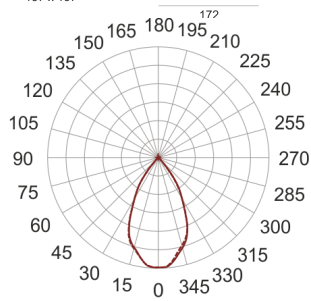

# KARDO LED X1 26/3.0K 60° AC

— C0-C180    - - - - C90-C270

Oprawa LED'owa typu downlight, montowana w stropie podwieszanym. Przeznaczona do oświetlenia ogólnego lub aranżacyjnego wewnątrz pomieszczeń. Obudowa wykonana z blacy stalowej pomalowanej na kolor

czarny. Oprawa występuje w wersji pojedynczej i podwójnej. Możliwa wielokierunkowa regulacja oprawy w zakresie do 35°. Klasa efektywności energetycznej: W skład oprawy wchodzi wbudowane lampy LED w klasie EEL: A; A+; A++.