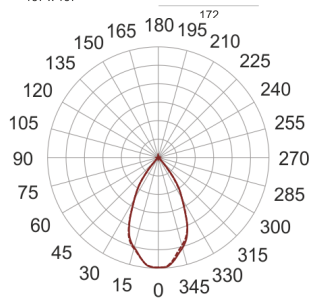

# KARDO LED X1 31/3.0K RA90 60°

— C0-C180    ····· C90-C270

Oprawa LED'owa typu downlight, montowana w stropie podwieszanym. Przeznaczona do oświetlenia ogólnego lub aranżacyjnego wewnątrz pomieszczeń. Obudowa wykonana z blacy stalowej pomalowanej na kolor

czarny. Oprawa występuje w wersji pojedynczej i podwójnej. Możliwa wielokierunkowa regulacja oprawy w zakresie do 35°. Klasa efektywności energetycznej: W skład oprawy wchodzi wbudowane lampy LED w klasie EEI: A; A+; A++.