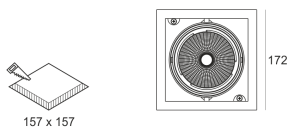

# KARDO LED X1 31/3.0K RA90 60°

— C0-C180    ····· C90-C270

Oprawa LED'owa typu downlight, montowana w stropie podwieszanym. Przeznaczona do oświetlenia ogólnego lub aranżacyjnego wewnątrz pomieszczeń. Obudowa wykonana z blacy stalowej pomalowanej na kolor

czarny. Oprawa występuje w wersji pojedynczej i podwójnej. Możliwa wielokierunkowa regulacja oprawy w zakresie do 35°. Klasa efektywności energetycznej: W skład oprawy wchodzi wbudowane lampy LED w klasie EEI: A; A+; A++.