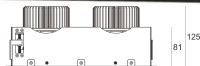

KARDO LED X2 15/3.0K 60° AC

— C0-C180 - - - - C90-C270

Oprawa LED'owa typu downlight, montowana w stropie podwieszanym. Przeznaczona do oświetlenia ogólnego lub aranżacyjnego wewnątrz pomieszczeń. Obudowa wykonana z blacy stalowej pomalowanej na kolor czarny. Oprawa występuje w wersji pojedynczej i podwójnej. Możliwa wielokierunkowa regulacja oprawy w zakresie do 35°. Klasa efektywności energetycznej: W skład oprawy wchodzi wbudowane lampy LED w klasie EEL: A; A+; A++.

Nie można wymieniać lampy w oprawie.

- IP: 20
- Barwa światła: 2700-3500
- Strumień świetlny oprawy: 2x1530 lm

Nazwa	Kod	Kolor	Zasilanie	Moc	Typ źródła światła	Strumień świetlny oprawy	Temperatura barwowa
KARDO LED X2_15/3.0K 60° AC		BIAŁY	230V	2x20W	LED	2x1530 lm	3000K