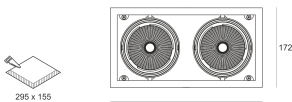

KARDO LED X2 15/3.0K 60° AC

— C0-C180 - - - - C90-C270

Oprawa LED'owa typu downlight, montowana w stropie podwieszanym. Przeznaczona do oświetlenia ogólnego lub aranżacyjnego wewnątrz pomieszczeń. Obudowa wykonana z blacy stalowej pomalowanej na kolor czarny. Oprawa występuje w wersji pojedynczej i podwójnej. Możliwa wielokierunkowa regulacja oprawy w zakresie do 35°. Klasa efektywności energetycznej: W skład oprawy wchodzi wbudowane lampy LED w klasie EEL: A; A+; A++.

Nie można wymieniać lampy w oprawie.

- IP: 20
- Barwa światła: 2700-3500
- Strumień świetlny oprawy: 2x1530 lm

Nazwa	Kod	Kolor	Zasilanie	Moc	Typ źródła światła	Strumień świetlny oprawy	Temperatura barwowa
KARDO LED X2_15/3.0K 60° AC		BIAŁY	230V	2x20W	LED	2x1530 lm	3000K