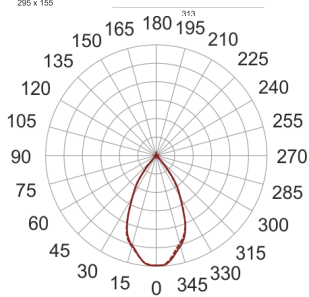

KARDO LED X2 15/3.0K 60° AC

— C0-C180 - - - - C90-C270

Oprawa LED'owa typu downlight, montowana w stropie podwieszanym. Przeznaczona do oświetlenia ogólnego lub aranżacyjnego wewnątrz pomieszczeń. Obudowa wykonana z blacy stalowej pomalowanej na kolor czarny. Oprawa występuje w wersji pojedynczej i podwójnej. Możliwa wielokierunkowa regulacja oprawy w zakresie do 35°. Klasa efektywności energetycznej: W skład oprawy wchodzi wbudowane lampy LED w klasie EEL: A; A+; A++.

Nie można wymieniać lampy w oprawie.

- IP: 20
- Barwa światła: 2700-3500
- Strumień świetlny oprawy: 2x1530 lm

Nazwa	Kod	Kolor	Zasilanie	Moc	Typ źródła światła	Strumień świetlny oprawy	Temperatura barwowa
KARDO LED X2_15/3.0K 60° AC		BIAŁY	230V	2x20W	LED	2x1530 lm	3000K