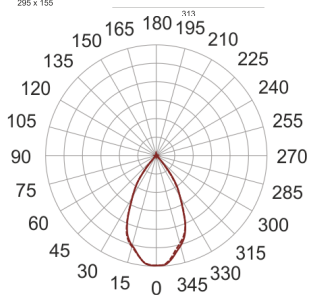

KARDO LED X2 26/3.0K 60° AC

— C0-C180 - - - - C90-C270

Oprawa LED'owa typu downlight, montowana w stropie podwieszanym. Przeznaczona do oświetlenia ogólnego lub aranżacyjnego wewnątrz pomieszczeń. Obudowa wykonana z blacy stalowej pomalowanej na kolor czarny. Oprawa występuje w wersji pojedynczej i podwójnej. Możliwa wielokierunkowa regulacja oprawy w zakresie do 35°. Klasa efektywności energetycznej: W skład oprawy wchodzi wbudowane lampy LED w klasie EEL: A; A+; A++.

Nie można wymieniać lampy w oprawie.

- IP: 20
- Barwa światła: 2700-3500
- Strumień świetlny oprawy: 2x2625 lm

Nazwa	Kod	Kolor	Zasilanie	Moc	Typ źródła światła	Strumień świetlny oprawy	Temperatura barwowa
KARDO LED X2 26/3.0K 60° AC		BIAŁY	230V	2x32W	LED	2x2625 lm	3000K