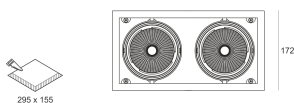

KARDO LED X2 34/3.0K 60° AC

— C0-C180 - - - - C90-C270

Oprawa LED'owa typu downlight, montowana w stropie podwieszanym. Przeznaczona do oświetlenia ogólnego lub aranżacyjnego wewnątrz pomieszczeń. Obudowa wykonana z blacy stalowej pomalowanej na kolor czarny. Oprawa występuje w wersji pojedynczej i podwójnej. Możliwa wielokierunkowa regulacja oprawy w zakresie do 35°. Klasa efektywności energetycznej: W skład oprawy wchodzi wbudowane lampy LED w klasie EEL: A; A+; A++.

Nie można wymieniać lampy w oprawie.

- IP: 20
- Barwa światła: 2700-3500
- Strumień świetlny oprawy: 2x3450 lm

Nazwa	Kod	Kolor	Zasilanie	Moc	Typ źródła światła	Strumień świetlny oprawy	Temperatura barwowa
KARDO LED X2 34/3.0K 60° AC		BIAŁY	230V	2x44W	LED	2x3450 lm	3000K