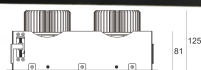

KARDO LED X2 34/3.0K 60° AC

— C0-C180 - - - - C90-C270

Oprawa LED'owa typu downlight, montowana w stropie podwieszanym. Przeznaczona do oświetlenia ogólnego lub aranżacyjnego wewnątrz pomieszczeń. Obudowa wykonana z blacy stalowej pomalowanej na kolor czarny. Oprawa występuje w wersji pojedynczej i podwójnej. Możliwa wielokierunkowa regulacja oprawy w zakresie do 35°. Klasa efektywności energetycznej: W skład oprawy wchodzi wbudowane lampy LED w klasie EEL: A; A+; A++.

Nie można wymieniać lampy w oprawie.

- IP: 20
- Barwa światła: 2700-3500
- Strumień świetlny oprawy: 2x3450 lm

Nazwa	Kod	Kolor	Zasilanie	Moc	Typ źródła światła	Strumień świetlny oprawy	Temperatura barwowa
KARDO LED X2 34/3.0K 60° AC		BIAŁY	230V	2x44W	LED	2x3450 lm	3000K