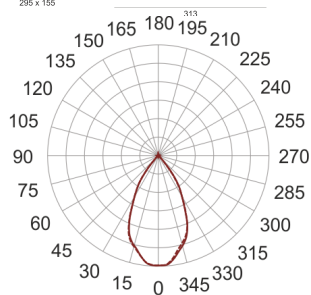

KARDO LED X2 34/3.0K 60° AC

— C0-C180 - - - - C90-C270

Oprawa LED'owa typu downlight, montowana w stropie podwieszanym. Przeznaczona do oświetlenia ogólnego lub aranżacyjnego wewnątrz pomieszczeń. Obudowa wykonana z blacy stalowej pomalowanej na kolor czarny. Oprawa występuje w wersji pojedynczej i podwójnej. Możliwa wielokierunkowa regulacja oprawy w zakresie do 35°. Klasa efektywności energetycznej: W skład oprawy wchodzi wbudowane lampy LED w klasie EEL: A; A+; A++.

Nie można wymieniać lampy w oprawie.

- IP: 20
- Barwa światła: 2700-3500
- Strumień świetlny oprawy: 2x3450 lm

Nazwa	Kod	Kolor	Zasilanie	Moc	Typ źródła światła	Strumień świetlny oprawy	Temperatura barwowa
KARDO LED X2 34/3.0K 60° AC		BIAŁY	230V	2x44W	LED	2x3450 lm	3000K