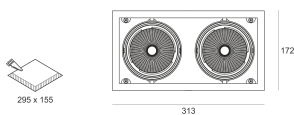

# KARDO LED X2 35/3.0K 60°

Oprawa LED'owa typu downlight, montowana w stropie podwieszanym. Przeznaczona do oświetlenia ogólnego lub aranżacyjnego wewnątrz pomieszczeń. Obudowa wykonana z blacy stalowej pomalowanej na kolor czarny. Oprawa występuje w wersji pojedynczej i podwójnej. Możliwa wielokierunkowa regulacja oprawy w zakresie do 35°. Klasa efektywności energetycznej: W skład oprawy wchodzi wbudowane lampy LED w klasie EEI: A; A+; A++.

Nie można wymieniać lampy w oprawie.

- IP: 20
- Barwa światła: 2700-3500
- Strumień świetlny oprawy: 2x3500 lm

Nazwa	Kod	Kolor	Zasilanie	Moc	Typ źródła światła	Strumień świetlny oprawy	Temperatura barwowa
<a href="#">KARDO LED X2 35/3.0K 60°</a>		BIAŁY	230V	max 2x40,0W	LED	2x3500 lm	3000K