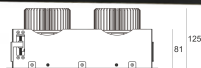

# KARDO LED X2 35/3.0K 60°

Oprawa LED'owa typu downlight, montowana w stropie podwieszanym. Przeznaczona do oświetlenia ogólnego lub aranżacyjnego wewnątrz pomieszczeń. Obudowa wykonana z blacy stalowej pomalowanej na kolor czarny. Oprawa występuje w wersji pojedynczej i podwójnej. Możliwa wielokierunkowa regulacja oprawy w zakresie do 35°. Klasa efektywności energetycznej: W skład oprawy wchodzi wbudowane lampy LED w klasie EEI: A; A+; A++.

Nie można wymieniać lampy w oprawie.

- IP: 20
- Barwa światła: 2700-3500
- Strumień świetlny oprawy: 2x3500 lm

Nazwa	Kod	Kolor	Zasilanie	Moc	Typ źródła światła	Strumień świetlny oprawy	Temperatura barwowa
<a href="#">KARDO LED X2 35/3.0K 60°</a>		BIAŁY	230V	max 2x40,0W	LED	2x3500 lm	3000K