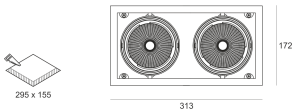

# KARDO LED X3 31/3.0K RA90 60°

Oprawa LED'owa typu downlight, montowana w stropie podwieszanym. Przeznaczona do oświetlenia ogólnego lub aranżacyjnego wewnątrz pomieszczeń. Obudowa wykonana z blacy stalowej pomalowanej na kolor czarny. Oprawa występuje w wersji pojedynczej i podwójnej. Możliwa wielokierunkowa regulacja oprawy w zakresie do 35°. Klasa efektywności energetycznej: W skład oprawy wchodzi wbudowane lampy LED w klasie EEL: A; A+; A++.

Nie można wymieniać lampy w oprawie.

- IP: 20
- Barwa światła: 2700-3500
- Strumień świetlny oprawy: 3x3150 lm

Nazwa	Kod	Kolor	Zasilanie	Moc	Typ źródła światła	Strumień świetlny oprawy	Temperatura barwowa
<a href="#">KARDO LED X3 31/3.0K Ra90 60°</a>		BIAŁY	230V	3x42W	LED	3x3150 lm	3000K