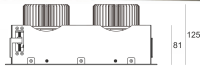

# KARDO LED X3 31/3.0K RA90 60°

Oprawa LED'owa typu downlight, montowana w stropie podwieszanym. Przeznaczona do oświetlenia ogólnego lub aranżacyjnego wewnątrz pomieszczeń. Obudowa wykonana z blacy stalowej pomalowanej na kolor czarny. Oprawa występuje w wersji pojedynczej i podwójnej. Możliwa wielokierunkowa regulacja oprawy w zakresie do 35°. Klasa efektywności energetycznej: W skład oprawy wchodzi wbudowane lampy LED w klasie EEL: A; A+; A++.

Nie można wymieniać lampy w oprawie.

- IP: 20
- Barwa światła: 2700-3500
- Strumień świetlny oprawy: 3x3150 lm

Nazwa	Kod	Kolor	Zasilanie	Moc	Typ źródła światła	Strumień świetlny oprawy	Temperatura barwowa
<a href="#">KARDO LED X3 31/3.0K Ra90 60°</a>		BIAŁY	230V	3x42W	LED	3x3150 lm	3000K