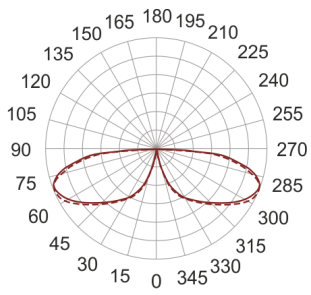

KHA 5 LED II CW ALU

— C0-C180 ····· C90-C270

Słupek oświetleniowy montowany bezpośrednio w podłożu. Przeznaczony do oświetlenia dekoracyjno-architektonicznego. Obudowa wykonana ze stali nierdzewnej pomalowanej na kolor czarny. Klosz wykonany z odpornego na uderzenia PC.

- IP: 66
- Barwa światła: > 4000, Zimna
- Strumień świetlny oprawy: 629 lm

Nazwa	Kod	Kolor	Zasilanie	Moc	Typ źródła światła	Strumień świetlny oprawy	Temperatura barwowa
KHA 5 LED II CW ALU	6061396	ALUMINIUM	230V	16W	LED	629 lm	5000K