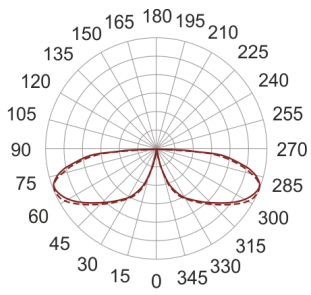

KHA 5 LED II CW INOX

155

— C0-C180 ····· C90-C270

Słupek oświetleniowy montowany bezpośrednio w podłożu. Przeznaczony do oświetlenia dekoracyjno-architektonicznego. Obudowa wykonana ze stali nierdzewnej pomalowanej na kolor czarny. Klosz wykonany z odpornego na uderzenia PC.

- IP: 66
- Barwa światła: > 4000, Zimna
- Strumień świetlny oprawy: 629 lm

Nazwa	Kod	Kolor	Zasilanie	Moc	Typ źródła światła	Strumień świetlny oprawy	Temperatura barwowa
KHA 5 LED II CW INOX	6061404	INOX	230V	16W	LED	629 lm	5000K