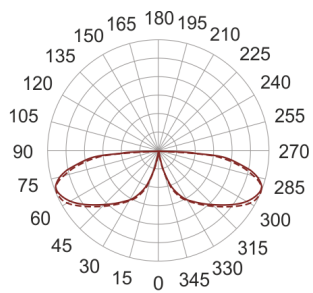

# KHA 5 LED II NW ALU

155

— C0-C180      ····· C90-C270

Słupek oświetleniowy montowany bezpośrednio w podłożu. Przeznaczony do oświetlenia dekoracyjno-architektonicznego. Obudowa wykonana ze stali nierdzewnej pomalowanej na kolor czarny. Klosz wykonany z odpornego na uderzenia PC.

- IP: 66
- Barwa światła: 3500-4000, Zimna
- Strumień świetlny oprawy: 606 lm

Nazwa	Kod	Kolor	Zasilanie	Moc	Typ źródła światła	Strumień świetlny oprawy	Temperatura barwowa
<a href="#">KHA 5 LED II NW ALU</a>	6061096	ALUMINIUM	230V	16W	LED	606 lm	4000K